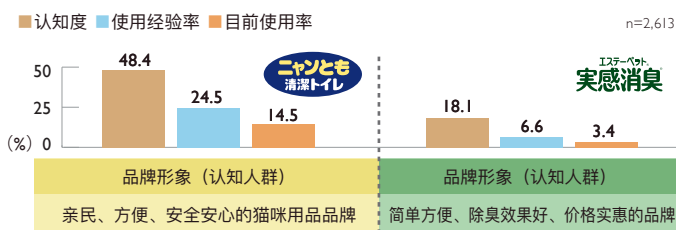

●各品牌状况

S.T. PET的认知度约为20%
利用并强化Nyantomo的高认知度和品牌形象

Point

※由消臭力研究小组确认除臭效果

专门针对猫粪和猫尿的异味。通过解决猫砂盆的异味问题，为猫咪创造一个干净、无压力的猫砂盆环境。

■产品特点

加入天然成分、专门针对猫咪排泄物的除臭剂

除臭喷雾

- ●专用于去除猫粪和猫尿异味的彻底除臭喷雾
- ●加入取自乳酸菌的除臭成分。可直接喷洒在猫厕周围和带有顽固异味的猫砂上，从源头消除粪便和尿液异味
- ●安心贴心配方，猫咪舔食无忧

放置型

- ●专为猫咪的粪尿设计的放置型除臭剂
- ●加入取自乳酸菌的除臭成分。仅需放置不动即可持续且彻底去除空间中残留的异味
- ●对猫友好型气味的贴心配方