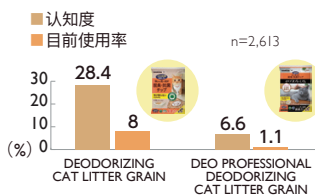

●认知度和目前使用率

●超快Deo Premium的示意图

我知道它是优质产品，但不知它高端的具体原因是什么

因为是高端产品，给人一种高级和高品质的印象

认知度和目前使用率均较低，产品原本的优点即除臭效果等卓越的功能性尚未充分传达给知道该产品的消费者

Point

※由消臭力研究小组确认除臭效果

专门针对猫粪和猫尿的异味。通过解决猫砂盆的异味问题，为猫咪创造一个干净、无压力的猫砂盆环境。

■产品特点

消臭力监修Nyantomo有史以来最顶级的无异味产品! ※

木质猫砂

- ●主要原料是天然素材的针叶树
- ●也适合用于日常的尿液检查

※在6级感官评价中，与普通的Nyantomo产品相比，气味强度至少降低了一个级别。
※通过木质猫砂可获得消除令人不快的粪便气味的除臭效果。
※排便后请及时清理。

尿垫

- ●三种除臭功效，强力消除尿味!
- ●可以轻松看清尿液颜色的白色尿垫

※在6级感官评价中，与普通的Nyantomo产品相比，气味强度至少降低了一个级别。
※通过木质猫砂和尿垫可获得消除令人不快的尿液气味的除臭效果。