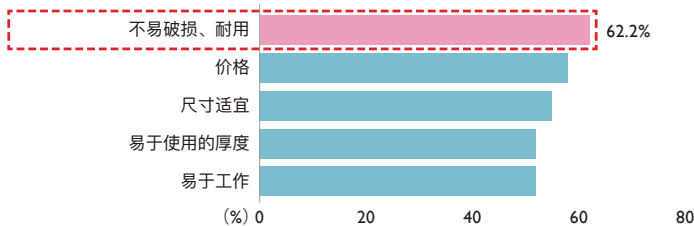

M 粉色

M 2双装

背景

●非一次性手套 市场状况 *

市场构成占比约50%的
中厚型产品市场处于停滞状态

●中厚型产品购买看重点TOP5 (MA)

中厚型产品目前的使用者 (n=357)

中厚型产品的用户在购买时最看重的是“不易破损性”