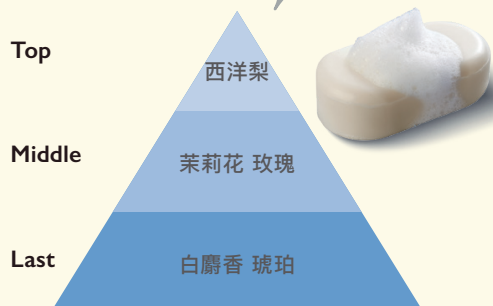

*2 回答肯定会购买+可能会购买人的比例
DS: 24年5月 n=500 (20-60岁年龄段女性 重视香味产品的液体型用户)

捕捉日常生活中让人特别联想到 “皂香味”的两个场景的香味

~刚洗好的床单的淡淡香味~ 清新棉

轻盈柑橘味搭配柔和铃兰和小苍兰的高雅清新香味，给您带来仿佛被刚洗过的床单包裹着一般的舒适感。

~沐浴后的柔和香气~ 月光浴

清新的西洋梨香融合华丽的茉莉花和琥珀香呈现出的柔滑香味让人舒适放松，就像在特殊的日子刚泡完澡一样。