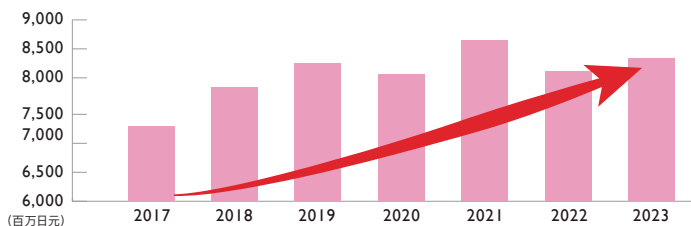

厕所用
洁净棉香

室内用
月光沐香

厕所用
月光沐香

Japan Aroma Laboratory

背景

●皂香市场 推测销售规模 金额 *1

皂香味产品的销售额因新冠疫情在不断增加

●理念调查 各年龄段 购买意向 *2