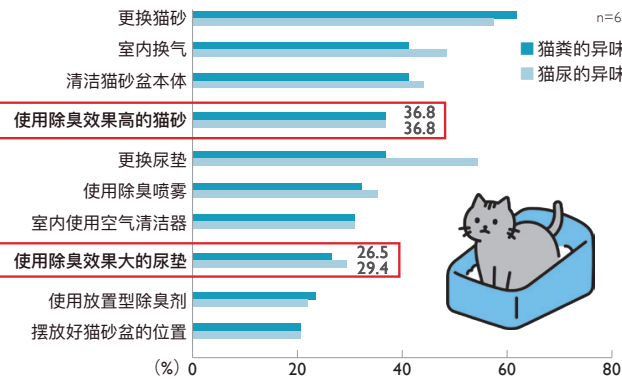

背景

●猫咪饲养者针对猫粪和猫尿异味的措施 (MA)

使用具有强大除臭性能的猫砂和尿垫来消除猫粪和猫尿的异味