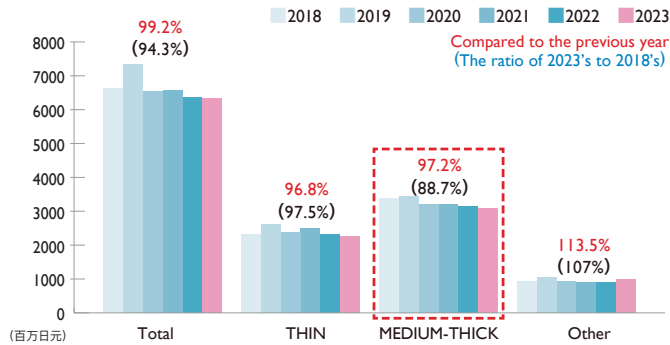

M 粉色

M 2双装

背景

●非一次性手套 市场状况 *

市场构成占比约50%的
中厚型产品市场处于停滞状态

●中厚型产品购买看重点TOP5 (MA)

中厚型产品目前的使用者 (n=357)

中厚型产品的用户在购买时最看重的是“不易破损性”