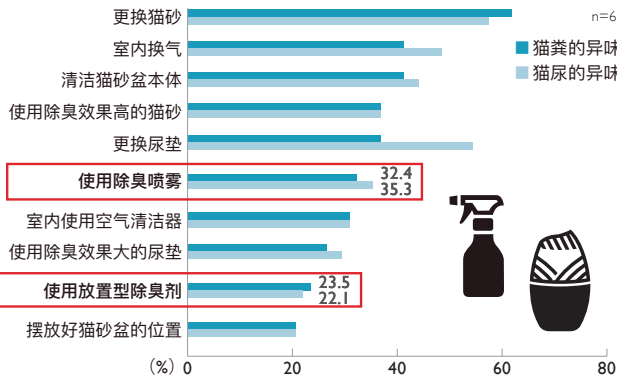

背景

●猫咪饲养者针对猫粪和猫尿异味的措施 (MA)

作为猫粪和猫尿的异味对策，
使用除臭喷雾和放置型除臭剂