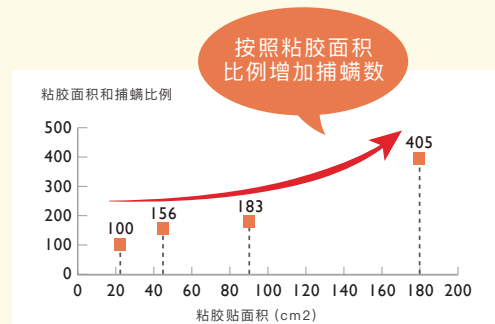

▶ 设计符合安全使用的理念

大尺寸双面胶贴

▶ 采用可大量捕螨的大面积粘胶设计

※在本公司测试22.4cm²的面积内捕螨数为100时的比率

强力粘胶贴

▶ 采用高效捕获螨虫不会逃离胶贴外的设计

※本公司测试 粘胶面放大图

令人担心的螨虫会躲藏在这些东西的下面和隙缝中!