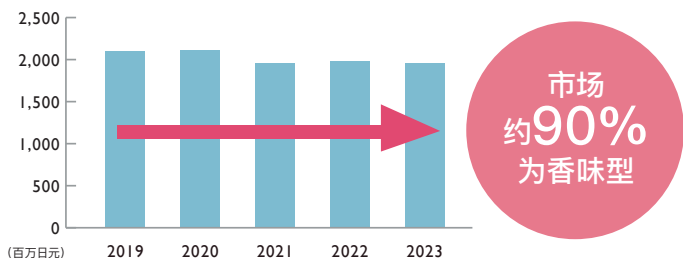

● 垃圾箱用除臭芳香剂市场 *

市场规模保持在约20亿日元水平

● 垃圾箱用除臭芳香剂使用状况

停止使用人群的存在约12%
停止的主要原因是源于“香味”

Point

■ 差别化要点

用炭力除臭 不用香味掩盖的“无香”型

■ 包装设计