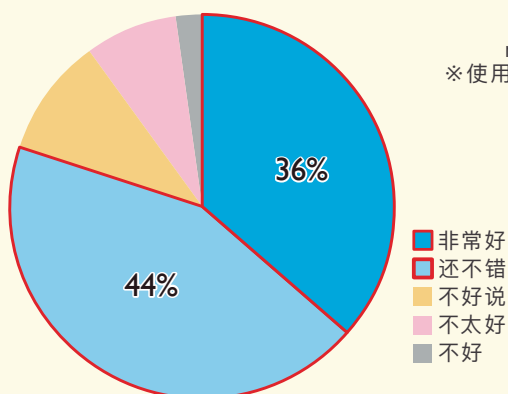

1 从外袋取出本体，在外壳左上角用油笔记下开始使用日期。

2 将附属的双面胶带粘贴在外壳背面的中央。

3 先擦干净粘贴面上的污迹，然后粘贴在垃圾箱盖的背面。

从开始使用约2个月后更换

■除臭机制

※专利申请中

独家除臭片含有活性炭和除臭粉双重成分，可以强力消除厨余垃圾特有的异味

■实际使用时的除臭效果 对厨余垃圾的除臭效果 (绝对评估)