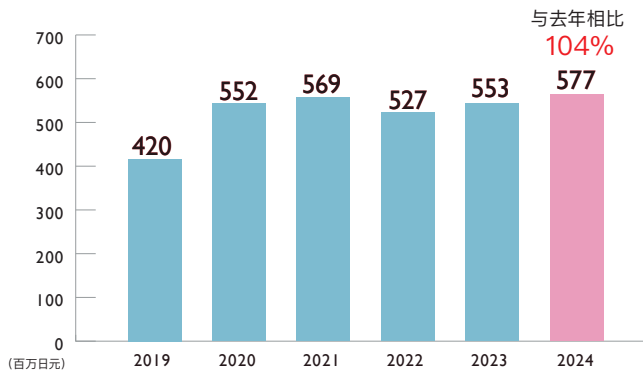

背景

●消臭力 垃圾箱用 市场状况 *1

消臭力垃圾箱用的销售额创历史新高!

●粘贴型 市场状况 *2

Rank	Product	推测销售规模 (x1,000日元)	与去年相比
1	消臭力 垃圾箱用 柑橘薄荷	247,009	106%
2	消臭力 垃圾箱用 防果蝇效果加强	227,998	100%
3	A公司产品 (1)	219,144	86%

S.T.获得单品第一名、第二名!