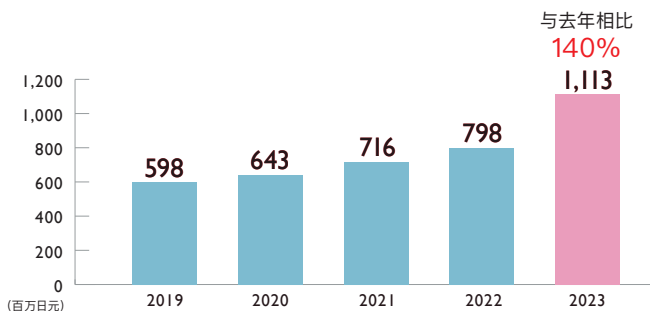

Premium Aroma

非常受欢迎的甜橙和佛手柑 (香味) 推出厕所用空气清新剂的新款产品

厕所用

室内用

Japan Aroma Laboratory

背景

●Premium Aroma 液体型厕所用空气清新剂 市场现状 *1

持续稳步增长, 销售额创历史新高!