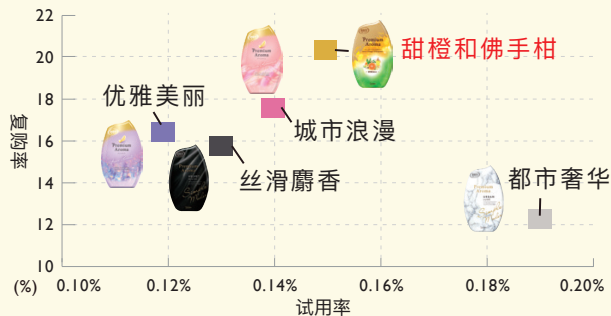

●重视香味的液体型厕所用空气清新剂市场与需求之间的差距 *2

	香调	厕所用市场 (数量构成比)	厕所所需的香味 (人数构成比)
1	花香调	43.4%	16.0%
2	东方香调	39.0%	10.0%
3	皂香调	16.8%	17.6%
4	柑橘香调	0.8%	16.4%
5	其他合计	0.0%	40.0%

抓住尚未得到满足的需求是进一步扩大市场的有效方法
针对具有强大市场潜力的柑橘香调采取行动!

Point

■香味

●Premium Aroma 室内用空气清新剂 销售额TOP5 试用/复购 *3

在社交媒体影响下, 都市奢华香调的试用人数增加

采用室内用空气清新剂中大受欢迎的柑橘香调 “甜橙和佛手柑”

■设计

室内用

厕所用

室内用空气清新剂用户一目了然的配套包装