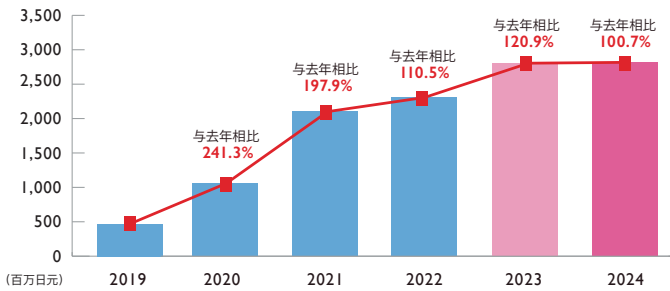

背景

●市场规模 (仅限捕螨贴) *

占驱螨剂市场50%份额的
捕螨贴一直是引领着市场增长, 但最近呈放缓趋势

●当前用户尚未得到满足的需求

因为家里有小孩或宠物, 如果包装设计太过强烈, 总会让人对产品的安全性产生担忧.....

但如果包装看起来过于温和安心, 又担心捕螨效果不好...

我们需要开发出能满足客户需求、
同时兼具安心感和有效性的捕螨贴