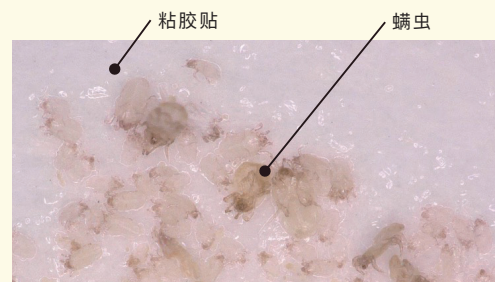

▶ 设计符合安全使用的理念

大尺寸双面胶贴

▶ 采用可大量捕螨的大面积粘胶设计

※在本公司测试22.4cm²的面积内捕螨数为100时的比率

强力粘胶贴

▶ 采用高效捕获螨虫不会逃离胶贴外的设计

※本公司测试 粘胶面放大图

令人担心的螨虫会躲藏在这些东西的下面和隙缝中!